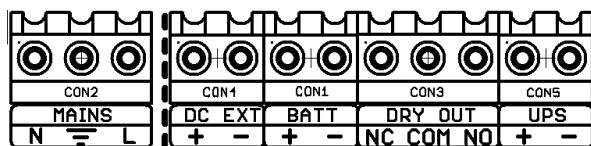

Φυλλάδιο γρήγορης σύνδεσης

**Τροφοδοτικό UPS 10W/12V/0.83A**  
Κατάλληλο για το τηλέφωνο ανάγκης  
PELEKIS (INTD0901/0901V)

↑  
ΤΡΟΦΟΔΟΣΙΑ  
AC 230V

**ΔΕΝ ΣΥΝΔΕΟΥΜΕ  
ΤΙΠΟΤΑ ΕΔΩ**

↑  
ΣΥΝΔΕΟΥΜΕ **ΜΠΑΤΑΡΙΑ ΜΟΛΥΒΔΟΥ** ΑΠΟ  
12V/ 1.2 ΕΩΣ 7.2ΑΗ.

↑  
ΞΗΡΕΣ ΕΠΑΦΕΣ ΡΕΛΕ ΜΕ ΔΥΝΑΤΟΤΗΤΑ ΜΕΤΑΓΩΓΗΣ ΕΠΑΦΗΣ 2A/48VDC. ΟΤΑΝ  
ΥΠΑΡΧΕΙ ΠΑΡΟΧΗ 230VAC ΤΟΤΕ Η ΕΠΑΦΗ COM ΕΝΩΝΕΤΑΙ ΜΕ ΤΗΝ NC. ΣΕ  
ΑΠΩΛΕΙΑ AC 230V ΤΟΤΕ Η ΕΠΑΦΗ COM ΕΝΩΝΕΤΑΙ ΜΕ ΤΗΝ NO. ΣΥΝΙΣΤΑΤΑΙ ΝΑ  
ΣΥΝΔΕΘΟΥΝ ΦΟΡΤΙΑ DC ΜΟΝΟ.